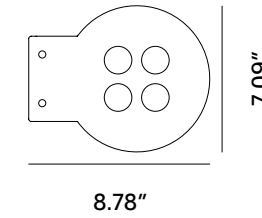

IP66 IK08

LOCH B120

Color			Emission
2700 K 2 x 741 lm	3000 K 2 x 750 lm	4000 K 2 x 836 lm	
Power 2 x 7 W			Codes Technical details
			21° + 21° 45° + 45° 65° + 65°

IP66 IK08

LOCH B180

Color			Emission
2700 K 2 x 2174 lm	3000 K 2 x 2200 lm	4000 K 2 x 2453 lm	
Power 2 x 18 W			Codes Technical details
			21° + 21° 45° + 45° 65° + 65°