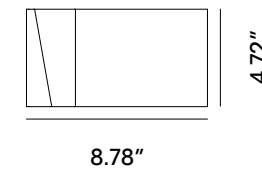

IP66 IK08

LOCH B120

Color			Emission
2700 K 2 x 741 lm	3000 K 2 x 750 lm	4000 K 2 x 836 lm	
Power 2 x 7 W			Codes Technical details
			21° + 21° 45° + 45° 65° + 65°

IP66 IK08

LOCH B180

Color			Emission
2700 K 2 x 2174 lm	3000 K 2 x 2200 lm	4000 K 2 x 2453 lm	
Power 2 x 18 W			Codes Technical details
			21° + 21° 45° + 45° 65° + 65°