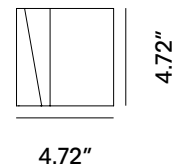

IP66 IK08

LOCH M180

Color			Emission
2700 K 2174 lm	3000 K 2200 lm	4000 K 2453 lm	
Power 18 W			Codes Technical details
			21° 45° 65°

IP66 IK08

LOCH B90

Color			Emission
2700 K 2 x 543 lm	3000 K 2 x 550 lm	4000 K 2 x 613 lm	
Power 2 x 5 W			Codes Technical details
			21° + 21° 45° + 45° 65° + 65°