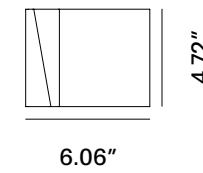

LOCH B120

Color			Emission
2700 K 2 x 741 lm	3000 K 2 x 750 lm	4000 K 2 x 836 lm	
Power 2 x 7 W			Codes Technical details
			21° + 21° 45° + 45° 65° + 65°

IP66 IK08