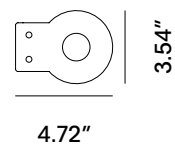

IP66 IK08

LOCH M180

Color			Emission
2700 K 2174 lm	3000 K 2200 lm	4000 K 2453 lm	
Power 18 W			Codes Technical details
			21° 45° 65°

IP66 IK08

LOCH B90

Color			Emission
2700 K 2 x 543 lm	3000 K 2 x 550 lm	4000 K 2 x 613 lm	
Power 2 x 5 W			Codes Technical details
			21° + 21° 45° + 45° 65° + 65°