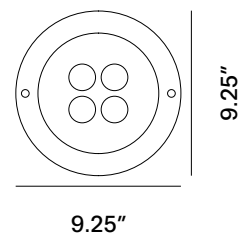

OLY N110

Color 2700 K 543 lm	3000 K 550 lm	4000 K 613 lm	Emission 21° 45° 65°
Power 5 W	Codes Technical details		
<a href="#">IP66</a> <a href="#">IP67</a> <a href="#">IK09</a> <a href="#">Accessories</a>			

GU10 220 V	Codes Technical details
---------------	----------------------------

OLY N180

Color 2700 K 1522 lm	3000 K 1540 lm	4000 K 1717 lm	Emission 21° 45° 65°
Power 12 W	Codes Technical details		

Color 2700 K 2174 lm	3000 K 2200 lm	4000 K 2453 lm	Emission 21° 45° 65°
Power 18 W	Codes Technical details		
<a href="#">IP66</a> <a href="#">IP67</a> <a href="#">IK09</a> <a href="#">Accessories</a>			

OLY N240

Color 2700 K 2964 lm	3000 K 3000 lm	4000 K 3345 lm	Emission 21° 45° 65°
Power 24 W	Codes Technical details		
<a href="#">IP66</a> <a href="#">IP67</a> <a href="#">IK09</a> <a href="#">Accessories</a>			