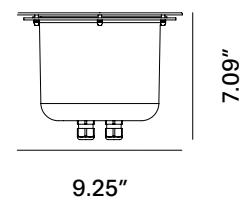

OLY N240

Color 2700 K 2964 lm	3000 K 3000 lm	4000 K 3345 lm	Emission 21° 45° 65°
Power 24 W	Codes Technical details		
IP66 IP67 IK09 Accessories