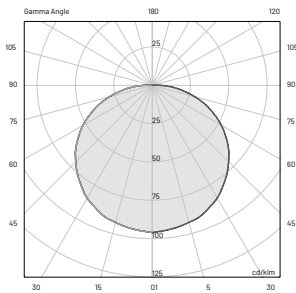

E (FC)

H (ft)	fc (3000K)	Ø (ft)
3.28'	26.0	12.80'
6.56'	6.5	25.52'
9.84'	2.9	38.32'
13.12'	1.6	51.08'
16.40'	1.0	63.85'