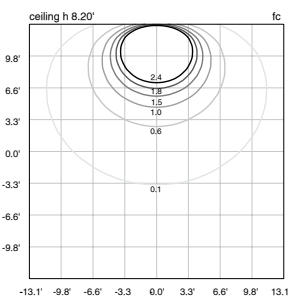

490 lm (1300 lm***)

41 lm/W

3

Diffuse

> 90

L80-B15 > 60.000 h Ta 40°C

IP67

IK10