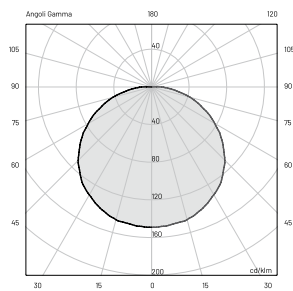

490 lm (1300 lm***)

41 lm/W

3

Diffuse

> 90

L80-B15 > 60.000 h Ta 40°C

IP67

IK10