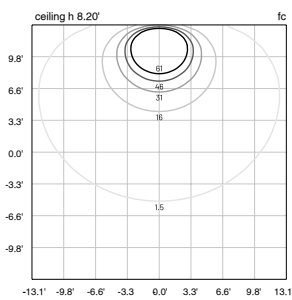

942 lm (2920 lm***)

36 lm/W

3

Diffuse

> 90

L80-B15 > 60.000 h Ta 40°C

IP67

IK10