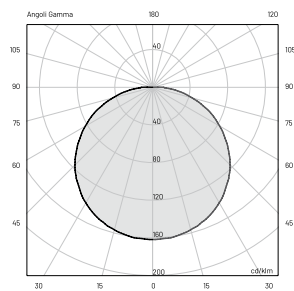

942 lm (2920 lm***)

36 lm/W

3

Diffuse

> 90

L80-B15 > 60.000 h Ta 40°C

IP67

IK10