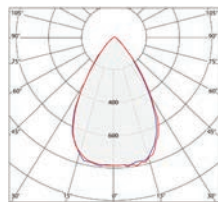

6.7"

6.8"

6.8"

6.8"

Emission

21°

Color	2700K	3000K	4000K
	2174 lm	2200 lm	2453 lm

Power
18W

45°

Color	2700K	3000K	4000K
	2174 lm	2200 lm	2453 lm

Power
18W

65°

Color	2700K	3000K	4000K
	2174 lm	2200 lm	2453 lm

Power
18W

Accessories

IP66 IP67 IK09 lm