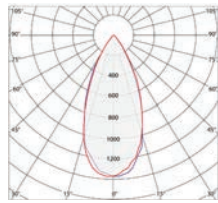

Emission

21°

Color	2700K	3000K	4000K
	2174 lm	2200 lm	2453 lm

Power
18W

45°

Color	2700K	3000K	4000K
	2174 lm	2200 lm	2453 lm

Power
18W

65°