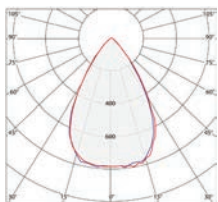

Emission

6°

Color	2700K	3000K	4000K
543 lm	543 lm	550 lm	613 lm

Power
5W

21°

Color	2700K	3000K	4000K
543 lm	543 lm	550 lm	613 lm

Power
5W

45°

Color	2700K	3000K	4000K
543 lm	543 lm	550 lm	613 lm

Power
5W

65°

Color	2700K	3000K	4000K
543 lm	543 lm	550 lm	613 lm

Power
5W

WW°

Color	2700K	3000K	4000K
543 lm	543 lm	550 lm	613 lm

Power
5W