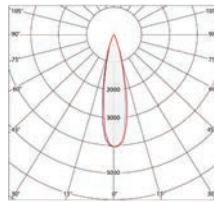

45°

Color	2700K	3000K	4000K
Light Output	1522 lm	1540 lm	1717 lm

Power
12W