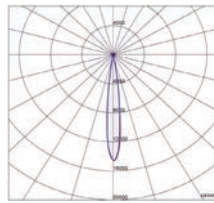

Emission

10°

Color	2700K	3000K	4000K
463 lm	463 lm	554 lm	
Power 4W			

45°

Color	2700K	3000K	4000K
463 lm	463 lm	554 lm	
Power 4W			

60°

Color	2700K	3000K	4000K
463 lm	463 lm	554 lm	
Power 4W			

10°x40°