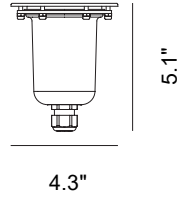

Emission

6°

Color	2700K	3000K	4000K
740 lm	740 lm	750 lm	836 lm

Power
7W

21°

Color	2700K	3000K	4000K
740 lm	740 lm	750 lm	836 lm

Power
7W

45°

Color	2700K	3000K	4000K
740 lm	740 lm	750 lm	836 lm

Power
7W

65°

Color	2700K	3000K	4000K
740 lm	740 lm	750 lm	836 lm

Power
7W

WW°

Color	2700K	3000K	4000K
740 lm	740 lm	750 lm	836 lm

Power
7W

Accessories

- IP66
- IP67
- IK09
- lm