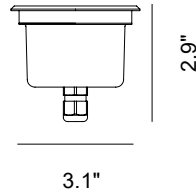

Emission

Color	2700K	3000K	4000K
	631 lm	631 lm	755 lm

Power
6W

Color	2700K	3000K	4000K
	631 lm	631 lm	755 lm

Power
6W

Accessories

IP66 IP67 IK09 lm