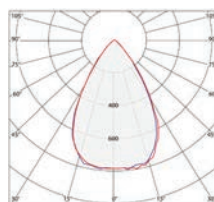

Power
5W

45°

Color	2700K	3000K	4000K
	543 lm	550 lm	613 lm

Power
5W

65°

Color	2700K	3000K	4000K
	543 lm	550 lm	613 lm

Power
5W

Accessories