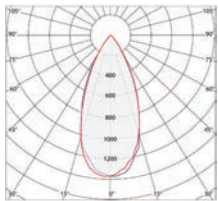

Emission

6°

Color	2700K	3000K	4000K
543 lm	543 lm	550 lm	613 lm

Power
5W

21°

Color	2700K	3000K	4000K
543 lm	543 lm	550 lm	613 lm

Power
5W

45°

Color	2700K	3000K	4000K
543 lm	543 lm	550 lm	613 lm

Power
5W

65°

Color	2700K	3000K	4000K
543 lm	543 lm	550 lm	613 lm

Power
5W

WW°

Color	2700K	3000K	4000K
543 lm	543 lm	550 lm	613 lm

Power
5W