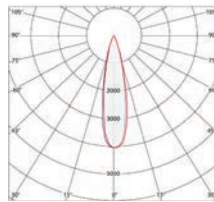

45°

Color	2700K	3000K	4000K
	543 lm	550 lm	613 lm

Power
5W