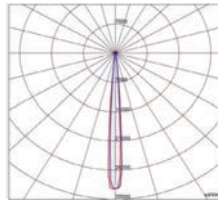

Emission

6°

Color	2700K	3000K	4000K
543 lm	543 lm	550 lm	613 lm

Power
5W

21°

Color	2700K	3000K	4000K
543 lm	543 lm	550 lm	613 lm

Power
5W

45°