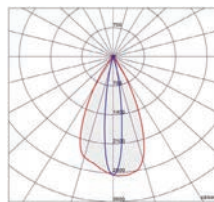

Accessories

- IP66
- IP67
- IK09
- lm