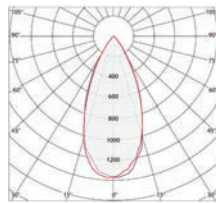

21°

Color	2700K	3000K	4000K
	2964 lm	3000 lm	3345 lm

Power
24W

45°

Color	2700K	3000K	4000K
	2964 lm	3000 lm	3345 lm

Power
24W

65°

Color	2700K	3000K	4000K
	2964 lm	3000 lm	3345 lm