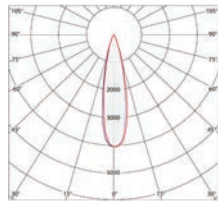

45°

Color	2700K	3000K	4000K
	2174 lm	2200 lm	2453 lm

Power
18W