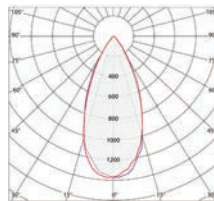

65°

Color	2700K	3000K	4000K
	543 lm	550 lm	613 lm

Power
5W