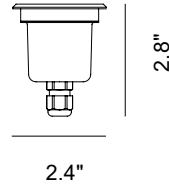

MORTAR CAP
F50
PT40006