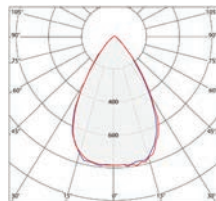

4.3"

5.1"

4.3"

4.3"

Emission

21°

Color	2700K	3000K	4000K
740 lm	750 lm	836 lm	

Power
7W

45°

Color	2700K	3000K	4000K
740 lm	750 lm	836 lm	

Power
7W

65°

Color	2700K	3000K	4000K
740 lm	750 lm	836 lm	

Power
7W

Accessories

- IP66
- IP67
- IK09
- lm