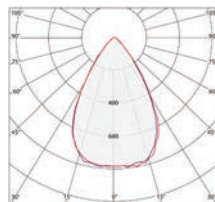

Emission

21°

Color	2700K	3000K	4000K
Light Output	1522 lm	1540 lm	1717 lm

Power
12W

45°

Color	2700K	3000K	4000K
Light Output	1522 lm	1540 lm	1717 lm

Power
12W

65°

Color	2700K	3000K	4000K
Light Output	1522 lm	1540 lm	1717 lm

Power
12W

Accessories

- IP66
- IP67
- IK09
- lm