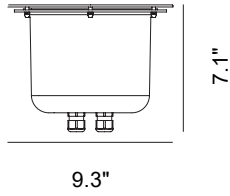

Power
24W

Accessories

- IP66
- IP67
- IK09
-
- lm

OLY N240 CASING
PT52319

Emission

21°

Color		
2700K	3000K	4000K
2964 lm	3000 lm	3345 lm

Power
24W