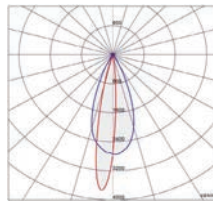

BOTTOM CAP
H:195
PT40003

Color	2700K	3000K	4000 K
	463 lm	463 lm	554 lm

Power
4W