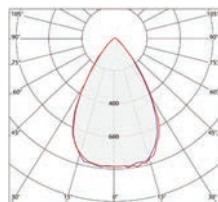

45°

Color		
2700K	3000K	4000K
2964 lm	3000 lm	3345 lm

Power
24W

65°

Color		
2700K	3000K	4000K
2964 lm	3000 lm	3345 lm

Power
24W

Accessories

- IP66
- IP67
- IK09
-
- lm
-