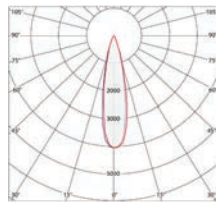

Color	2700K	3000K	4000K
740 lm	750 lm	836 lm	
Power 7W