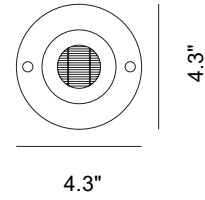

Emission

21°

Color	2700K	3000K	4000K
	543 lm	550 lm	613 lm

Power
5W

45°

Color	2700K	3000K	4000K
	543 lm	550 lm	613 lm

Power
5W

65°

Color	2700K	3000K	4000K
	543 lm	550 lm	613 lm

Power
5W

Accessories

- IP66
- IP67
- IK09
- lm