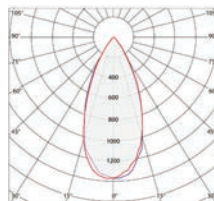

65°

Color	2700K	3000K	4000K
	2174 lm	2200 lm	2453 lm

Power
18W