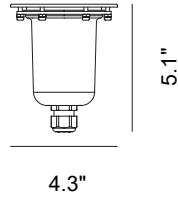

Emission

Color	2700K	3000K	4000K
740 lm	750 lm	836 lm	
Power 7W			

Color	2700K	3000K	4000K
740 lm	750 lm	836 lm	
Power 7W			

Color	2700K	3000K	4000K
740 lm	750 lm	836 lm	
Power 7W			

Accessories

- IP66
- IP67
- IK09
- lm