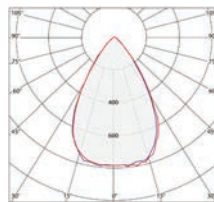

Emission

21°

Color	2700K	3000K	4000K
	2174 lm	2200 lm	2453 lm

Power
18W

45°

Color	2700K	3000K	4000K
	2174 lm	2200 lm	2453 lm

Power
18W

65°

Color	2700K	3000K	4000K
	2174 lm	2200 lm	2453 lm

Power
18W

Accessories

- IP66
- IP67
- IK09
- lm