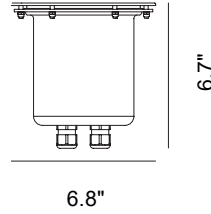

Color	2700K	3000K	4000K
	2174 lm	2200 lm	2453 lm

Power
18W

Accessories

IP66 IP67 IK09  lm

OLY N180 CASING
PT52219

Emission

21°

Color	2700K	3000K	4000K
Light Output	1522 lm	1540 lm	1717 lm