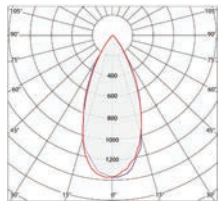

Power
7W

21°

Color	2700K	3000K	4000K
740 lm	740 lm	750 lm	836 lm

Power
7W

45°

Color	2700K	3000K	4000K
740 lm	740 lm	750 lm	836 lm

Power
7W

65°