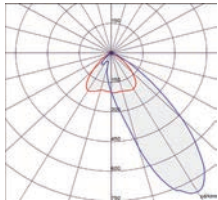

Emission

6°

Color	2700K	3000K	4000K
740 lm	740 lm	750 lm	836 lm

Power
7W

21°

Color	2700K	3000K	4000K
740 lm	740 lm	750 lm	836 lm

Power
7W

45°

Color	2700K	3000K	4000K
740 lm	740 lm	750 lm	836 lm

Power
7W

65°

Color	2700K	3000K	4000K
740 lm	740 lm	750 lm	836 lm

Power
7W

WW°

Color	2700K	3000K	4000K
740 lm	740 lm	750 lm	836 lm

Power
7W

Accessories

- IP66
- IP67
- IK09
- lm