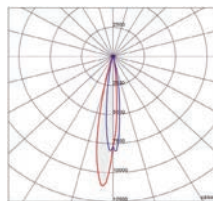

Accessories

IP66 IP67 IK09 lm