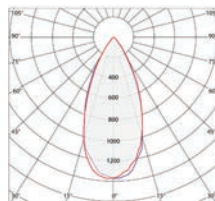

21°

Color	2700K	3000K	4000K
Light Output	1522 lm	1540 lm	1717 lm

Power
12W

45°

Color	2700K	3000K	4000K
Light Output	1522 lm	1540 lm	1717 lm

Power
12W

65°

Color	2700K	3000K	4000K
Light Output	1522 lm	1540 lm	1717 lm