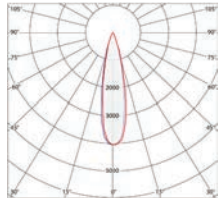

Power
7W

21°

Color	2700K	3000K	4000K
740 lm	740 lm	750 lm	836 lm

Power
7W

45°

Color	2700K	3000K	4000K
740 lm	740 lm	750 lm	836 lm

Power
7W

65°