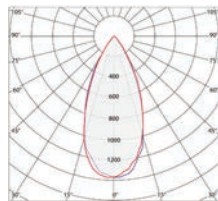

65°

Color		
2700K	3000K	4000K
2964 lm	3000 lm	3345 lm

Power
24W