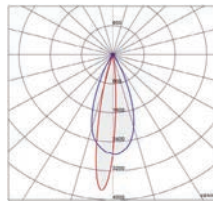

BOTTOM CAP
H:195
PT40003

Color	2700K	3000K	4000K
	631 lm	631 lm	755 lm

Power
6W