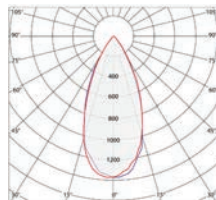

Emission

21°

Color	2700K	3000K	4000K
740 lm	750 lm	836 lm	

Power
7W

45°

Color	2700K	3000K	4000K
740 lm	750 lm	836 lm	

Power
7W

65°