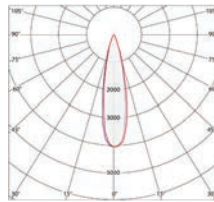

- IP66
- IP67
- IK09
-
- lm
-

OLY N180 CASING
PT52219

Emission

21°

Color	2700K	3000K	4000K
	2174 lm	2200 lm	2453 lm

Power
18W

45°

Color	2700K	3000K	4000K
	2174 lm	2200 lm	2453 lm