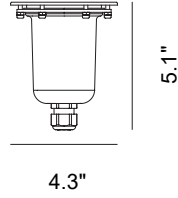

Emission

21°

Color	2700K	3000K	4000K
	543 lm	550 lm	613 lm

Power
5W

45°

Color	2700K	3000K	4000K
	543 lm	550 lm	613 lm

Power
5W

65°

Color	2700K	3000K	4000K
	543 lm	550 lm	613 lm

Power
5W

Accessories

- IP66
- IP67
- IK09
- lm