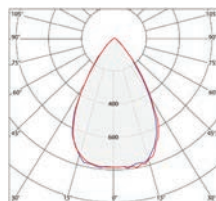

DRIVER LED 10W
PRG IP20 DALI
PT00298

Emission

Color	2700K	3000K	4000K
740 lm	750 lm	836 lm	
Power 7W			

Color	2700K	3000K	4000K
740 lm	750 lm	836 lm	
Power 7W			

Color	2700K	3000K	4000K
740 lm	750 lm	836 lm	
Power 7W			