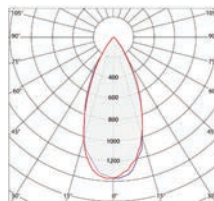

65°

Color	2700K	3000K	4000K
Light Output	1522 lm	1540 lm	1717 lm

Power
12W