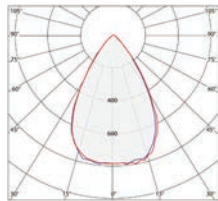

WW°

Color	2700K	3000K	4000K
740 lm	740 lm	750 lm	836 lm

Power
7W