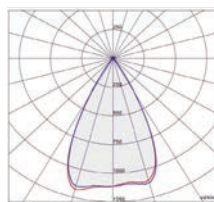

Emission

10°

Color	2700K	3000K	4000K
463 lm	463 lm	554 lm	
Power 4W			

45°

Color	2700K	3000K	4000K
463 lm	463 lm	554 lm	
Power 4W			

60°

Color	2700K	3000K	4000K
463 lm	463 lm	554 lm	
Power 4W			

10°x40°