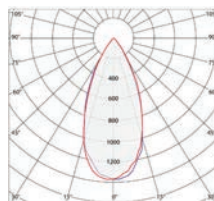

65°

Color	2700K	3000K	4000K
	543 lm	550 lm	613 lm

Power
5W