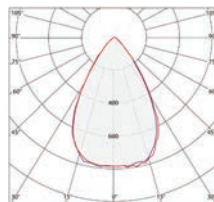

Power
12W

45°

Color	2700K	3000K	4000K
Light Output	1522 lm	1540 lm	1717 lm

Power
12W

65°

Color	2700K	3000K	4000K
Light Output	1522 lm	1540 lm	1717 lm

Power
12W

Accessories