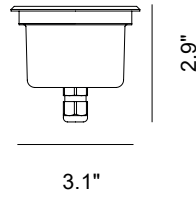

MORTAR CAP
F50
PT40006