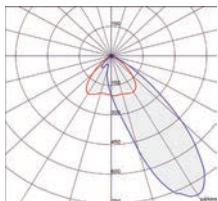

Color	2700K	3000K	4000K
543 lm	543 lm	550 lm	613 lm

Power
5W

65°

Color	2700K	3000K	4000K
543 lm	543 lm	550 lm	613 lm

Power
5W

WW°

Color	2700K	3000K	4000K
543 lm	543 lm	550 lm	613 lm

Power
5W