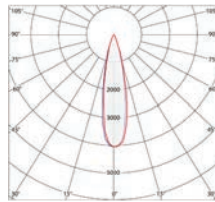

21°

Color	2700K	3000K	4000K
Light Output	1522 lm	1540 lm	1717 lm

Power
12W

45°

Color	2700K	3000K	4000K
Light Output	1522 lm	1540 lm	1717 lm

Power
12W

65°

Color	2700K	3000K	4000K
Light Output	1522 lm	1540 lm	1717 lm