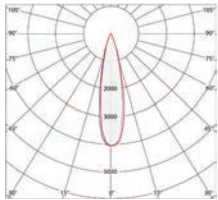

Emission

6°

Color	2700K	3000K	4000K
543 lm	543 lm	550 lm	613 lm

Power
5W

21°

Color	2700K	3000K	4000K
543 lm	543 lm	550 lm	613 lm

Power
5W

45°

Color	2700K	3000K	4000K
543 lm	543 lm	550 lm	613 lm

Power
5W

65°

Color	2700K	3000K	4000K
543 lm	543 lm	550 lm	613 lm

Power
5W

WW°

Color	2700K	3000K	4000K
543 lm	543 lm	550 lm	613 lm

Power
5W