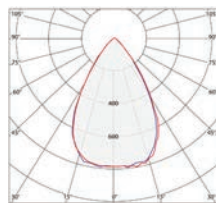

Emission

21°

Color	2700K	3000K	4000K
	2964 lm	3000 lm	3345 lm

Power
24W

45°

Color	2700K	3000K	4000K
	2964 lm	3000 lm	3345 lm

Power
24W

65°

Color	2700K	3000K	4000K
	2964 lm	3000 lm	3345 lm

Power
24W

Accessories

- IP66
- IP67
- IK09
- lm