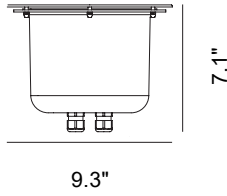

Power
18W

65°

Color	2700K	3000K	4000K
	2174 lm	2200 lm	2453 lm

Power
18W

Accessories

- IP66
- IP67
- IK09
-
- lm
-

OLY N180 CASING
PT52219

Emission