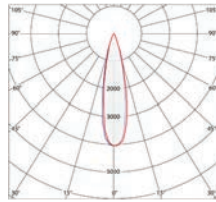

Emission

21°

Color	2700K	3000K	4000K
740 lm	750 lm	836 lm	

Power
7W

45°

Color	2700K	3000K	4000K
740 lm	750 lm	836 lm	

Power
7W

65°