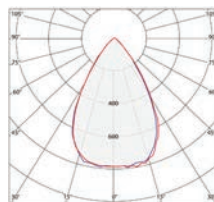

45°

Color	2700K	3000K	4000K
	543 lm	550 lm	613 lm

Power
5W

65°

Color	2700K	3000K	4000K
	543 lm	550 lm	613 lm

Power
5W

Accessories

- IP66
- IP67
- IK09
-
- lm
-