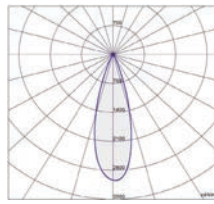

Emission

10°

Color	2700K	3000K	4000K
463 lm	463 lm	554 lm	
Power 4W			

45°

Color	2700K	3000K	4000K
463 lm	463 lm	554 lm	
Power 4W			

60°

Color	2700K	3000K	4000K
463 lm	463 lm	554 lm	
Power 4W			

10°x40°