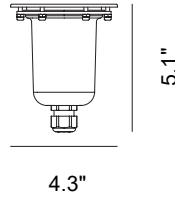

Emission

21°

Color	2700K	3000K	4000K
	543 lm	550 lm	613 lm

Power
5W

45°

Color	2700K	3000K	4000K
	543 lm	550 lm	613 lm

Power
5W

65°

Color	2700K	3000K	4000K
	543 lm	550 lm	613 lm

Power
5W

Accessories

- IP66
- IP67
- IK09
- lm