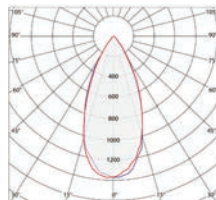

DRIVER LED 10W
PRG IP20 DALI
PT00298

Emission

Color	2700K	3000K	4000K
740 lm	750 lm	836 lm	
Power 7W			

Color	2700K	3000K	4000K
740 lm	750 lm	836 lm	
Power 7W			

Color	2700K	3000K	4000K
740 lm	750 lm	836 lm	
Power 7W			