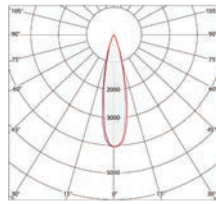

45°

Color	2700K	3000K	4000K
	2964 lm	3000 lm	3345 lm

Power
24W