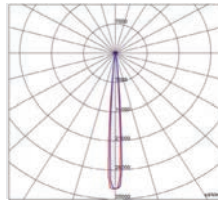

Power
7W

21°

Color	2700K	3000K	4000K
740 lm	740 lm	750 lm	836 lm

Power
7W

45°

Color	2700K	3000K	4000K
740 lm	740 lm	750 lm	836 lm

Power
7W

65°