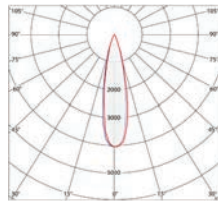

45°

Color		
2700K	3000K	4000K
2964 lm	3000 lm	3345 lm

Power
24W