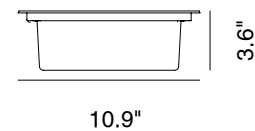

IP66 IP67 IK08 Accessories

BASE H02

Color			Emission
2700K 1482 lm	3000K 1500 lm	4000K 1673 lm	
Power 12W			45°
Codes Technical details			65°

IP66 IP67 IK08 Accessories

BASE H03

Color			Emission
2700K 2223 lm	3000K 2250 lm	4000K 2509 lm	
Power 18W			45°
Codes Technical details			65°