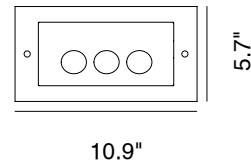

IP66 IP67 IK08 Accessories

BASE H02

Color			Emission
2700K 1482 lm	3000K 1500 lm	4000K 1673 lm	
Power 12W			45°
Codes Technical details			65°

IP66 IP67 IK08 Accessories

BASE H03

Color			Emission
2700K 2223 lm	3000K 2250 lm	4000K 2509 lm	
Power 18W			45°
Codes Technical details			65°