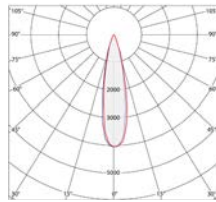

Power
10W

65°

Color	2700K	3000K	4000K
	1086 lm	1100 lm	1226 lm

Power
10W

Accessories

- IP66
- IP67
- IK08
-
- lm

BASE CASING
PT54000

Emission

21°

Color	2700K	3000K	4000K
1629 lm	1650 lm	1839 lm	

Power
15W

45°

Color	2700K	3000K	4000K
1629 lm	1650 lm	1839 lm	

Power
15W

65°

Color	2700K	3000K	4000K
1629 lm	1650 lm	1839 lm	