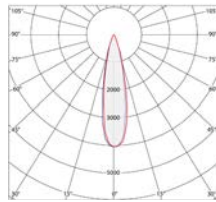

Power
15W

45°

Color	2700K	3000K	4000K
	1629 lm	1650 lm	1839 lm

Power
15W

65°

Color	2700K	3000K	4000K
	1629 lm	1650 lm	1839 lm

Power
15W

Accessories

IP66 IP67 IK08 lm

BASE CASING
PT54000

Emission

21°

Color	2700K	3000K	4000K
	1086 lm	1100 lm	1226 lm

Power
10W

45°

Color	2700K	3000K	4000K
	1086 lm	1100 lm	1226 lm

Power
10W

65°

Color	2700K	3000K	4000K
	1086 lm	1100 lm	1226 lm

Power
10W

Accessories

- IP66
- IP67
- IK08
-
- lm

BASE CASING
PT54000

Emission