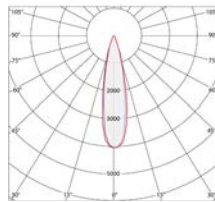

Emission

21°

Color	2700K	3000K	4000K
1086 lm	1100 lm	1226 lm	

Power
10W

45°

Color	2700K	3000K	4000K
1086 lm	1100 lm	1226 lm	

Power
10W

65°

Color	2700K	3000K	4000K
1086 lm	1100 lm	1226 lm	

Power
10W

Accessories

IP66 IP67 IK08 lm

BASE CASING
PT54000

Emission

21°

Color	2700K	3000K	4000K
	1629 lm	1650 lm	1839 lm

Power
15W

45°

Color	2700K	3000K	4000K
	1629 lm	1650 lm	1839 lm

Power
15W

65°

Color	2700K	3000K	4000K
	1629 lm	1650 lm	1839 lm

Power
15W

Accessories