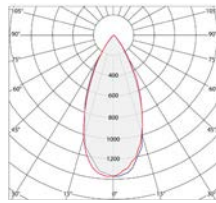

Emission

21°

Color	2700K	3000K	4000K
1086 lm	1100 lm	1226 lm	

Power
10W

45°

Color	2700K	3000K	4000K
1086 lm	1100 lm	1226 lm	

Power
10W

65°

Color	2700K	3000K	4000K
1086 lm	1100 lm	1226 lm	

Power
10W

Accessories

IP66 IP67 IK08 lm

BASE CASING
PT54000

Emission

21°

Color	2700K	3000K	4000K
	1629 lm	1650 lm	1839 lm