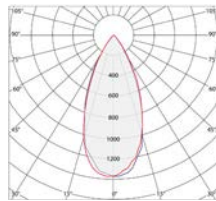

Power
15W

45°

Color	2700K	3000K	4000K
	1629 lm	1650 lm	1839 lm

Power
15W

65°

Color	2700K	3000K	4000K
	1629 lm	1650 lm	1839 lm

Power
15W

Accessories

IP66 IP67 IK08 lm

BASE CASING
PT54000

Emission

21°

Color	2700K	3000K	4000K
	1086 lm	1100 lm	1226 lm

Power
10W

45°

Color	2700K	3000K	4000K
	1086 lm	1100 lm	1226 lm

Power
10W

65°

Color	2700K	3000K	4000K
	1086 lm	1100 lm	1226 lm

Power
10W

Accessories

- IP66
- IP67
- IK08
-
- lm

BASE CASING
PT54000

Emission

21°

Color	2700K	3000K	4000K
1629 lm	1650 lm	1839 lm	

Power
15W

45°

Color	2700K	3000K	4000K
1629 lm	1650 lm	1839 lm	

Power
15W

65°

Color	2700K	3000K	4000K
1629 lm	1650 lm	1839 lm	