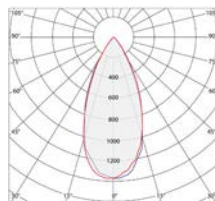

Emission

21°

Color	2700K	3000K	4000K
1086 lm	1100 lm	1226 lm	

Power
10W

45°

Color	2700K	3000K	4000K
1086 lm	1100 lm	1226 lm	

Power
10W

65°

Color	2700K	3000K	4000K
1086 lm	1100 lm	1226 lm	

Power
10W

Accessories

IP66 IP67 IK08 lm

BASE CASING
PT54000

Emission

21°

Color	2700K	3000K	4000K
	1629 lm	1650 lm	1839 lm

Power
15W

45°

Color	2700K	3000K	4000K
	1629 lm	1650 lm	1839 lm

Power
15W

65°

Color	2700K	3000K	4000K
	1629 lm	1650 lm	1839 lm

Power
15W

Accessories