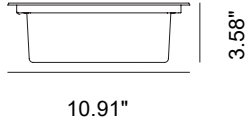

Color	2700K	3000K	4000K
1086 lm	1100 lm	1226 lm	

Power
10W

Accessories

IP66 IP67 IK08 lm

BASE CASING
PT54000

Emission

21°

Color	2700K	3000K	4000K
	1629 lm	1650 lm	1839 lm