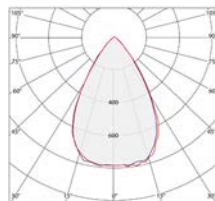

Emission

21°

Color	2700K	3000K	4000K
1086 lm	1100 lm	1226 lm	

Power
10W

45°

Color	2700K	3000K	4000K
1086 lm	1100 lm	1226 lm	

Power
10W

65°

Power
15W

45°

Color	2700K	3000K	4000K
	1629 lm	1650 lm	1839 lm

Power
15W

65°

Color	2700K	3000K	4000K
	1629 lm	1650 lm	1839 lm

Power
15W

Accessories