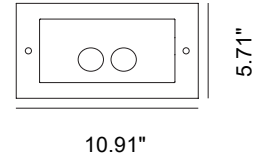

Emission

21°

Color	2700K	3000K	4000K
	1086 lm	1100 lm	1226 lm

Power
10W

45°

Color	2700K	3000K	4000K
	1086 lm	1100 lm	1226 lm

Power
10W

65°

Color	2700K	3000K	4000K
	1086 lm	1100 lm	1226 lm

Power
10W

Accessories

- IP66
- IP67
- IK08
- lm