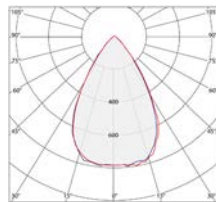

Accessories

- IP66
- IP67
- IK08
- lm