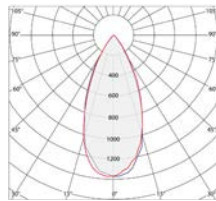

Power
10W

65°

Color	2700K	3000K	4000K
	1086 lm	1100 lm	1226 lm

Power
10W

Accessories

- IP66
- IP67
- IK08
-
- lm

BASE CASING
PT54000

Emission

21°

Color	2700K	3000K	4000K
1629 lm	1650 lm	1839 lm	

Power
15W

45°

Color	2700K	3000K	4000K
1629 lm	1650 lm	1839 lm	

Power
15W

65°

Color	2700K	3000K	4000K
1629 lm	1650 lm	1839 lm	