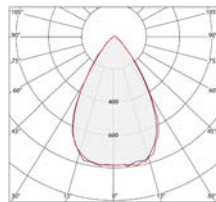

Power
15W

45°

Color	2700K	3000K	4000K
	1629 lm	1650 lm	1839 lm

Power
15W

65°

Color	2700K	3000K	4000K
	1629 lm	1650 lm	1839 lm

Power
15W

Accessories

IP66 IP67 IK08 lm

BASE CASING
PT54000

Emission

21°

Color	2700K	3000K	4000K
	1086 lm	1100 lm	1226 lm

Power
10W

45°

Color	2700K	3000K	4000K
	1086 lm	1100 lm	1226 lm

Power
10W

65°

Color	2700K	3000K	4000K
	1086 lm	1100 lm	1226 lm

Power
10W

Accessories

- IP66
- IP67
- IK08
-
- lm

BASE CASING
PT54000

Emission

21°

Color	2700K	3000K	4000K
1629 lm	1650 lm	1839 lm	

Power
15W

45°

Color	2700K	3000K	4000K
1629 lm	1650 lm	1839 lm	

Power
15W

65°

Color	2700K	3000K	4000K
1629 lm	1650 lm	1839 lm	