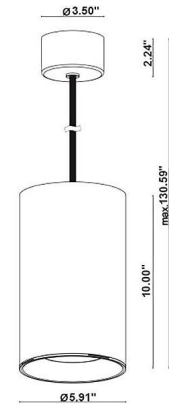

## TECHNICAL DATA

<b>Wattage</b>	15W, 20W
<b>Power Supply</b>	Integral 120VAC
<b>Construction</b>	Body: Thermally Conductive Technopolymer Trim: Stainless Steel Lens: Diffuse or Extra-clear Glass Cable Length: 9.84' standard
<b>CCT</b>	2200K, 2700K, 3000K, 4000K
<b>CRI</b>	80, >90 (2200K only available >90)
<b>BUG Rating</b>	B1-U1-G0 (3000K, 15W / 20W, Diffuse) B2-U0-G0 (3000K, 15W / 20W, 24°, 18°)
<b>Delivered Lumens</b>	1212 lm (3000K, 18°, 15W, CRI >90) 1431 lm (3000K, 18°, 15W, CRI 80) 1683 lm (3000K, 18°, 20W, CRI >90) 1988 lm (3000K, 18°, 20W, CRI 80)
<b>Efficacy</b>	80.8 lm/W (3000K, 18°, 15W, CRI >90) 95.4 lm/W (3000K, 18°, 15W, CRI 80) 84.15 lm/W (3000K, 18°, 20W, CRI >90) 99.4 lm/W (3000K, 18°, 20W, CRI 80)
<b>Optics</b>	5 Standard (see below)
<b>Finishes</b>	4 Standard, Custom RAL on request
<b>Fixture Dimensions</b>	Ø 5.91" x 10.04" h
<b>Fixture Weight</b>	5.73 lbs
<b>Lumen Maintenance</b>	60,000 hrs L90, B10 (Ta 25°C)
<b>Color Consistency</b>	2-Step MacAdam
<b>Operating Temp.</b>	-20°C to +50°C
<b>IP Rating</b>	IP66
<b>IK Rating</b>	IK08

Fixture Dimensions