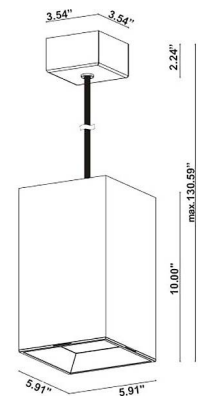

## TECHNICAL DATA

<b>Wattage</b>	15W, 20W
<b>Power Supply</b>	Integral 120VAC
<b>Construction</b>	Body: Thermally Conductive Technopolymer Trim: Stainless Steel Lens: Diffuse or Extra-clear Glass Cable Length: 9.84' standard
<b>CCT</b>	2200K, 2700K, 3000K, 4000K
<b>CRI</b>	80, >90 (2200K only available >90)
<b>BUG Rating</b>	B1-U1-G0 (3000K, 15W / 20W, Diffuse) B2-U0-G0 (3000K, 15W / 20W, 24°, 18°)
<b>Delivered Lumens</b>	1212 lm (3000K, 18°, 15W, CRI >90) 1431 lm (3000K, 18°, 15W, CRI 80) 1683 lm (3000K, 18°, 20W, CRI >90) 1988 lm (3000K, 18°, 20W, CRI 80)
<b>Efficacy</b>	80.8 lm/W (3000K, 18°, 15W, CRI >90) 95.4 lm/W (3000K, 18°, 15W, CRI 80) 84.2 lm/W (3000K, 18°, 20W, CRI >90) 99.4 lm/W (3000K, 18°, 20W, CRI 80)
<b>Optics</b>	5 Standard (see below)
<b>Finishes</b>	4 Standard, Custom RAL on request
<b>Fixture Dimensions</b>	5.91" x 5.91" x 10.04" h
<b>Fixture Weight</b>	6.61 lbs
<b>Lumen Maintenance</b>	60,000 hrs L90, B10 (Ta 25°C)
<b>Color Consistency</b>	2-Step MacAdam
<b>Operating Temp.</b>	-20°C to +50°C
<b>IP Rating</b>	IP66
<b>IK Rating</b>	IK07

Fixture Dimensions