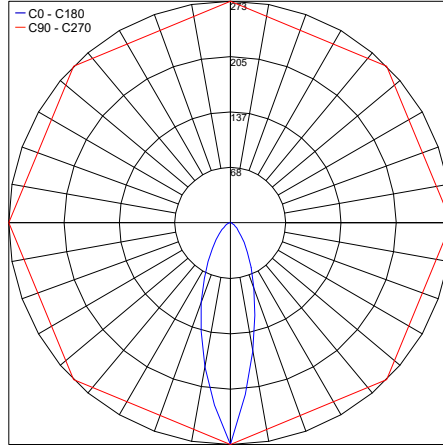

Maximum Candela = 273.3