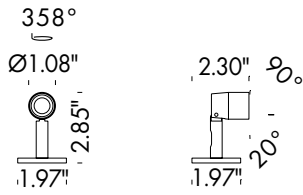

FIXTURE DIMENSIONS

MINI FLOODLIGHT