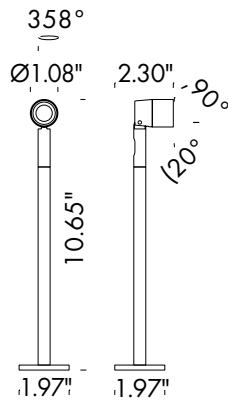

MINI FLOODLIGHT ON POLE