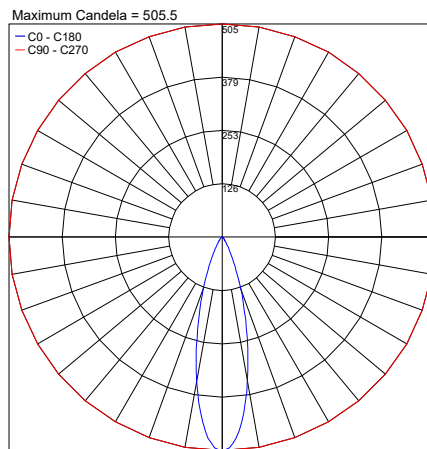

PHOTOMETRIC DATA

Note all Photometry is 3000K

Job Name/Date:

Fixture Type Designation: