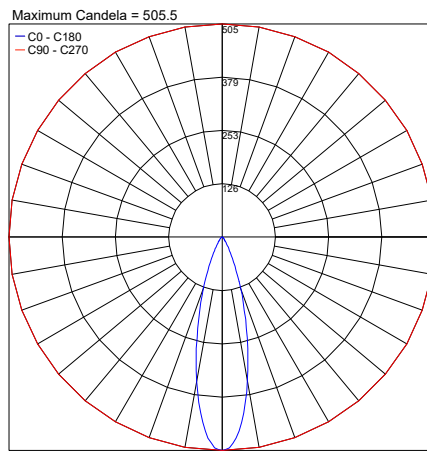

PHOTOMETRIC DATA

Note all Photometry is 3000K

Job Name/Date:

Fixture Type Designation: