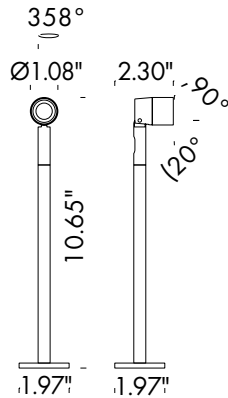

MINI FLOODLIGHT ON POLE