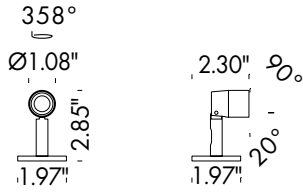

FIXTURE DIMENSIONS

MINI FLOODLIGHT