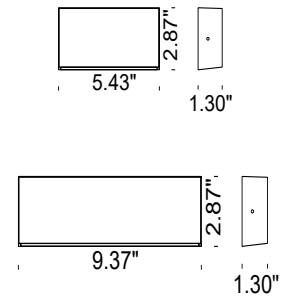

## TECHNICAL DATA

<b>Wattage / Input</b>	7W (F30801), 14W (F30802)
<b>Power Supply</b>	Integral 120VAC
<b>Construction</b>	Housing: Die Cast ENAB46100 Aluminum Lens: Extra Clear Tempered Glass
<b>CCT</b>	2700K, 3000K, 4000K
<b>BUG Rating</b>	B0-U0-G0 (7W, 3000K) B1-U0-G0 (14W, 3000K)
<b>CRI</b>	>80
<b>Delivered Lumens</b>	509 lm (7W, 3000K) 1018 lm (14W, 3000K) Dark Sky compliant, output below 80°
<b>Efficacy</b>	72.7 lm/W
<b>Optics</b>	Wall Washer, Diffused
<b>Finishes</b>	Anthracite, Pure White (RAL 9010), ALU Gray (RAL 9006), Dark Brown
<b>Lumen Maintenance</b>	70,000 hrs (Ta 35°C)
<b>Fixture Dimensions</b>	5.43" x 2.87" (F30801 - 7W) 9.37" x 2.87" (F30802 - 14W)
<b>IP Rating</b>	IP65
<b>Impact Resistance</b>	IK08

Fixture Dimensions