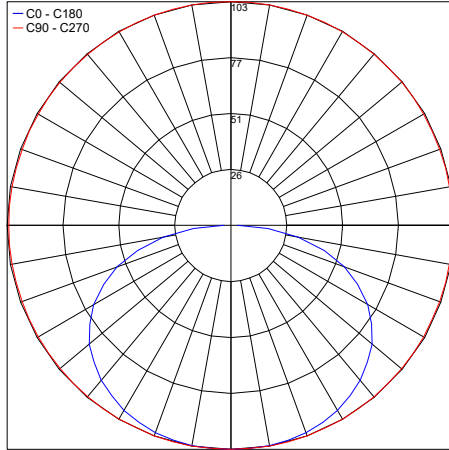

4250K

Maximum Candela = 103.0