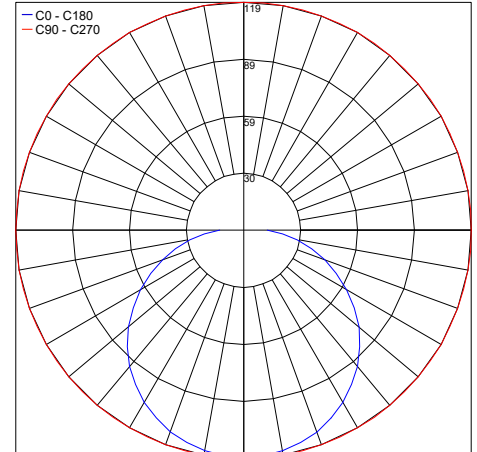

3050K

Maximum Candela = 119.0