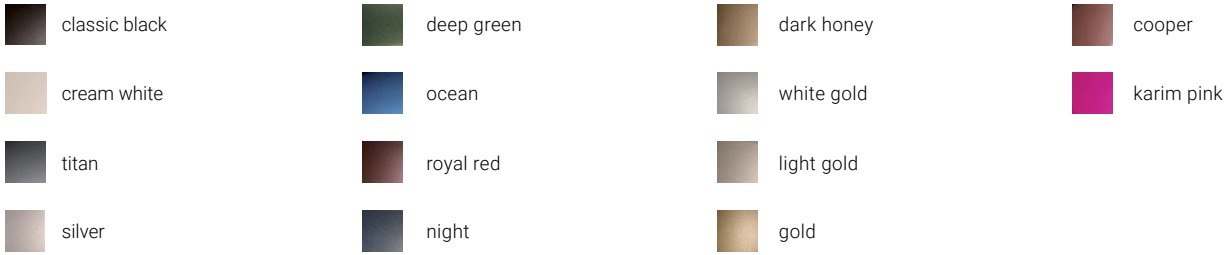

## ORDERING INFORMATION

Example: IO5.4003.0311.1561.B0.US. Power Supplies ordered separately.

IO5.4003		1			.US
Model No.	Suspension Length	Power	CCT	Finish	
IO5.4003	0311 - 59.05" 0331 - 118.11"	1 - Remote	561 - 2700K 661 - 3000K 761 - 4000K	<b>B0</b> - Classic Black <b>W0</b> - Cream White <b>T0</b> - Titan <b>S0</b> - Silver <b>D0</b> - Deep Green <b>O0</b> - Ocean <b>R0</b> - Royal Red <b>I0</b> - Night <b>H0</b> - Dark Honey <b>E0</b> - White Gold <b>L0</b> - Light Gold <b>G0</b> - Gold <b>C0</b> - Cooper <b>P0</b> - Karim Pink	.US

## FINISHES