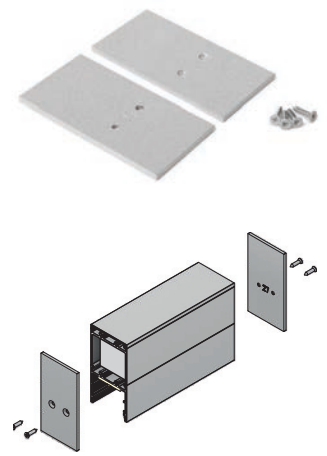

end cap VARIO30-27 metal

white   silver
V4570001S   **V4570022S**

black
V4570002S

end cap VARIO30-32 metal