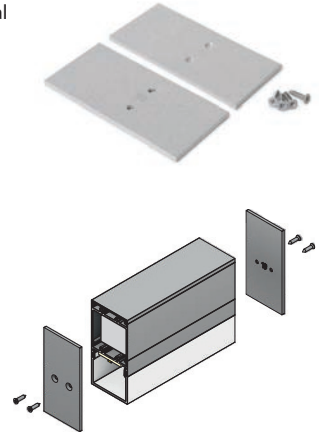

end cap VARIO30-19-E9 metal

white   silver
V4560001S   **V4560022S**

black
V4560002S