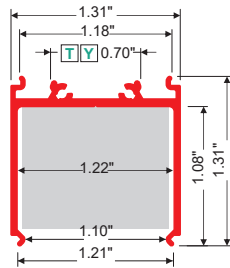

ASSISTANT PROFILES

VARIO30-08 power supply profile

white painted