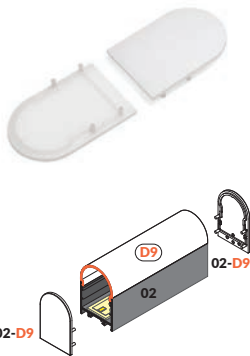

- **Y¹** → 226
  mounting plate Y
- **Y²** → 226
  mounting plate Y cone
- **T¹** → 222
  mounting plate T
- **T²** → 222
  connector T 180 deg
- **A9** → 212
  diffuser A9 slide
- **C9** → 215
  diffuser C9 click
- **D9** → 217
  diffuser D9 click
- **E9** → 218
  diffuser E9 click
- **2*** → 217
  end cap D9
- **3*** → 218
  end cap E9
- **4*** → 228
  LED clamp VARIO30
- **5*** → 228
  LED clamp VARIO30-1
- **6*** → 228
  LED mounting VARIO30

white painted	anodized	black anodized	raw aluminium
39.37" V3050001	V3050020	V3050021	V3050000
78.74" V3060001	V3060020	V3060021	V3060000
118.11" V3070001	V3070020	V3070021	V3070000
159.45" V3080001	V3080020	V3080021	V3080000

end cap VARIO30-02

white silver
V4880001 V4880040

black grey
V4880002 V4880022

end cap VARIO30-02-D9

opal
V4540038

end cap VARIO30-02-E9