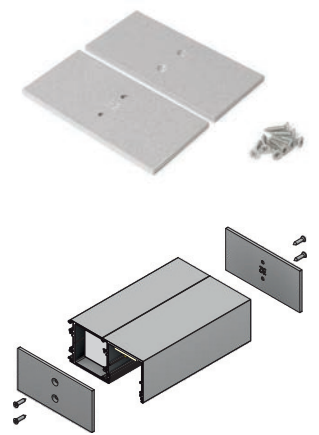

black  
**V4560002S**

end cap VARIO30-27 metal

white      silver  
**V4570001S**   **V4570022S**

black  
**V4570002S**

end cap VARIO30-32 metal

white      silver  
**V4580001S**   **V4580022S**

black  
**V4580002S**