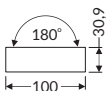

white silver
V4890001 V4890040

black grey
V4890002 V4890022

connector VARIO30-0203 180 deg
material: aluminium, polycarbonate