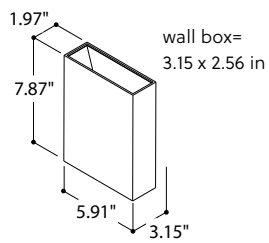

## Boa Up/Down

CITIZEN LED - (2x) 6.44W - 120V 50-60Hz AC

2x 500 lumen 2700K CRI90

2x 520 lumen 3000K CRI90

dimmiability: mains dim LC

housing	focus	2700K	3000K
text. white	text. white	T405447	T405437
text. black	gold ano	T405426	T405416
text. white	gold ano	T405492	T405482
text. black	text. white	T405495	T405485